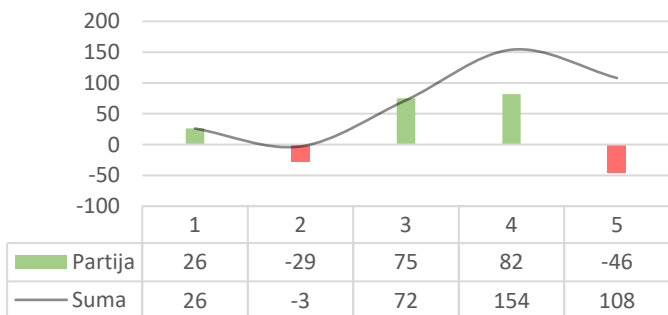

Lietuvos boulingo C lyga - II etapas

Apollo, Klaipėda

2024-02-03

Namų komanda

KLAIPĖDOS BŪRYS 3

24

Svečių komanda

KKK-2

12

VARDAS, PAVARDĖ	PARTIJOS	TAŠKAI				SUMA	VIDURKIS
		POROJE	KOMANDOJ	VISO	VIDURKIS		

Namų komanda		KLAIPĖDOS BŪRYS 3						
1	Anatolijus PERMINAS	0	0	0	0	0.00		
2	Artūras SELENIS	1	0	0	0	0.00	161	161.00
3	Daiva SELENIENĖ	5	8	6	14	2.80	850	170.00
4	Jelena PERMINIENĖ	2	2	4	6	3.00	325	162.50
5	Pavel ŠPAK	5	4	6	10	2.00	868	173.60
6	Timofej MURAVJOV	5	8	6	14	2.80	884	176.80
7	Valerijus PERMINAS	2	2	2	4	2.00	283	141.50

Svečių komanda		KKK-2						
1	Alvydas TALAČKA	4	2	4	6	1.50	659	164.75
2	Eugenijus STANKEVIČIUS	5	6	4	10	2.00	814	162.80
3	Leonas GRIŽAS	0	0	0	0	0.00		
4	Rolandas JURGAITIS	0	0	0	0	0.00		
5	Saulius GEDGAUDAS	5	2	4	6	1.20	860	172.00
6	Valerija PERMINAITĖ	2	0	0	0	0.00	233	116.50
7	Violeta KULIAVIENĖ	4	6	4	10	2.50	640	160.00

KLAIPĖDOS BŪRYS 3